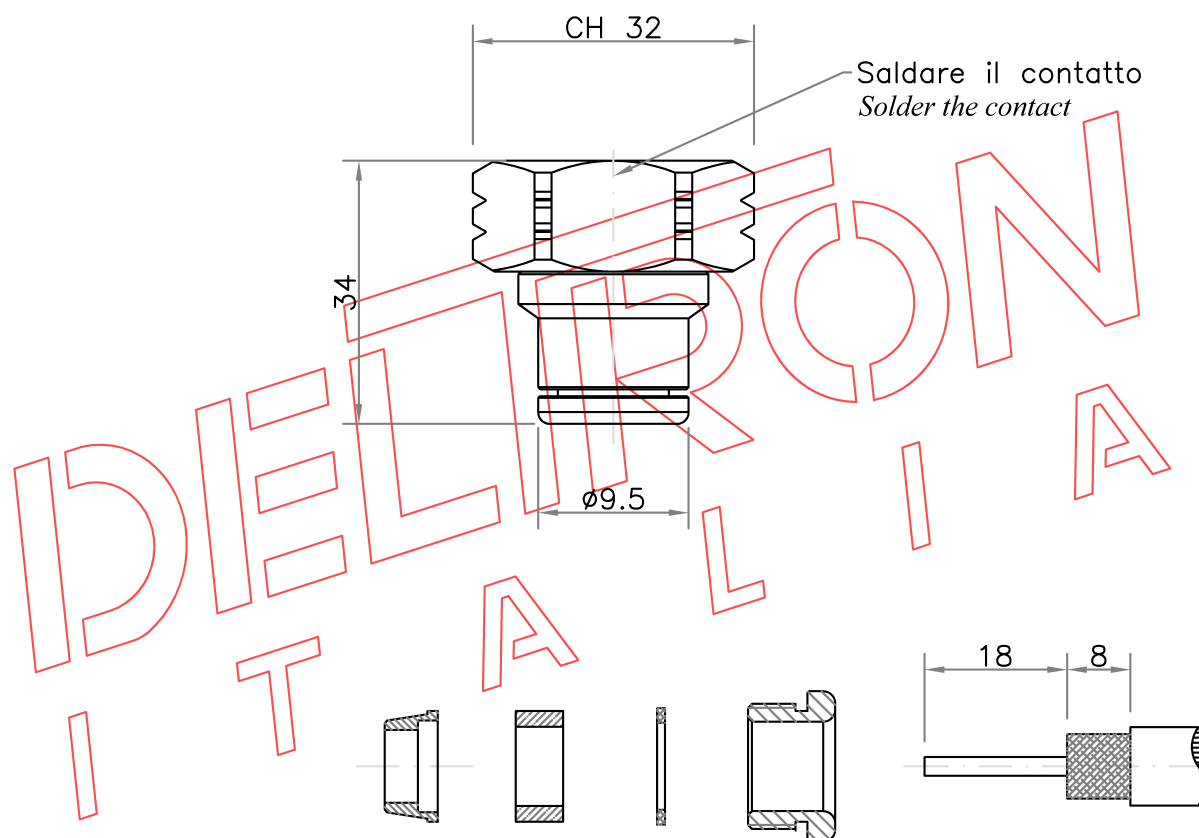

Codice - Code

DE403410

DELTRON
ITALIA SRL

Descrizione - Description

Connettore 7/16 maschio per cavo RG213-214-393 - 7/16 male connector for RG213-214-393 cable

RECOMMENDED
CABLE STRIPPING DIM'S

Materiale - Material

Corpo - Body	Ottone - Brass EN12164-CW614N
Contatto centrale - Central contact	Ottone - Brass EN12164-CW614N
Ghiera - Nut	Ottone - Brass EN12164-CW614N
Isolante - Insulator	PTFE - PTFE
O-Ring - O-Ring	Silicone - Silicon
Guarnizione - Gasket	Gomma - Rubber